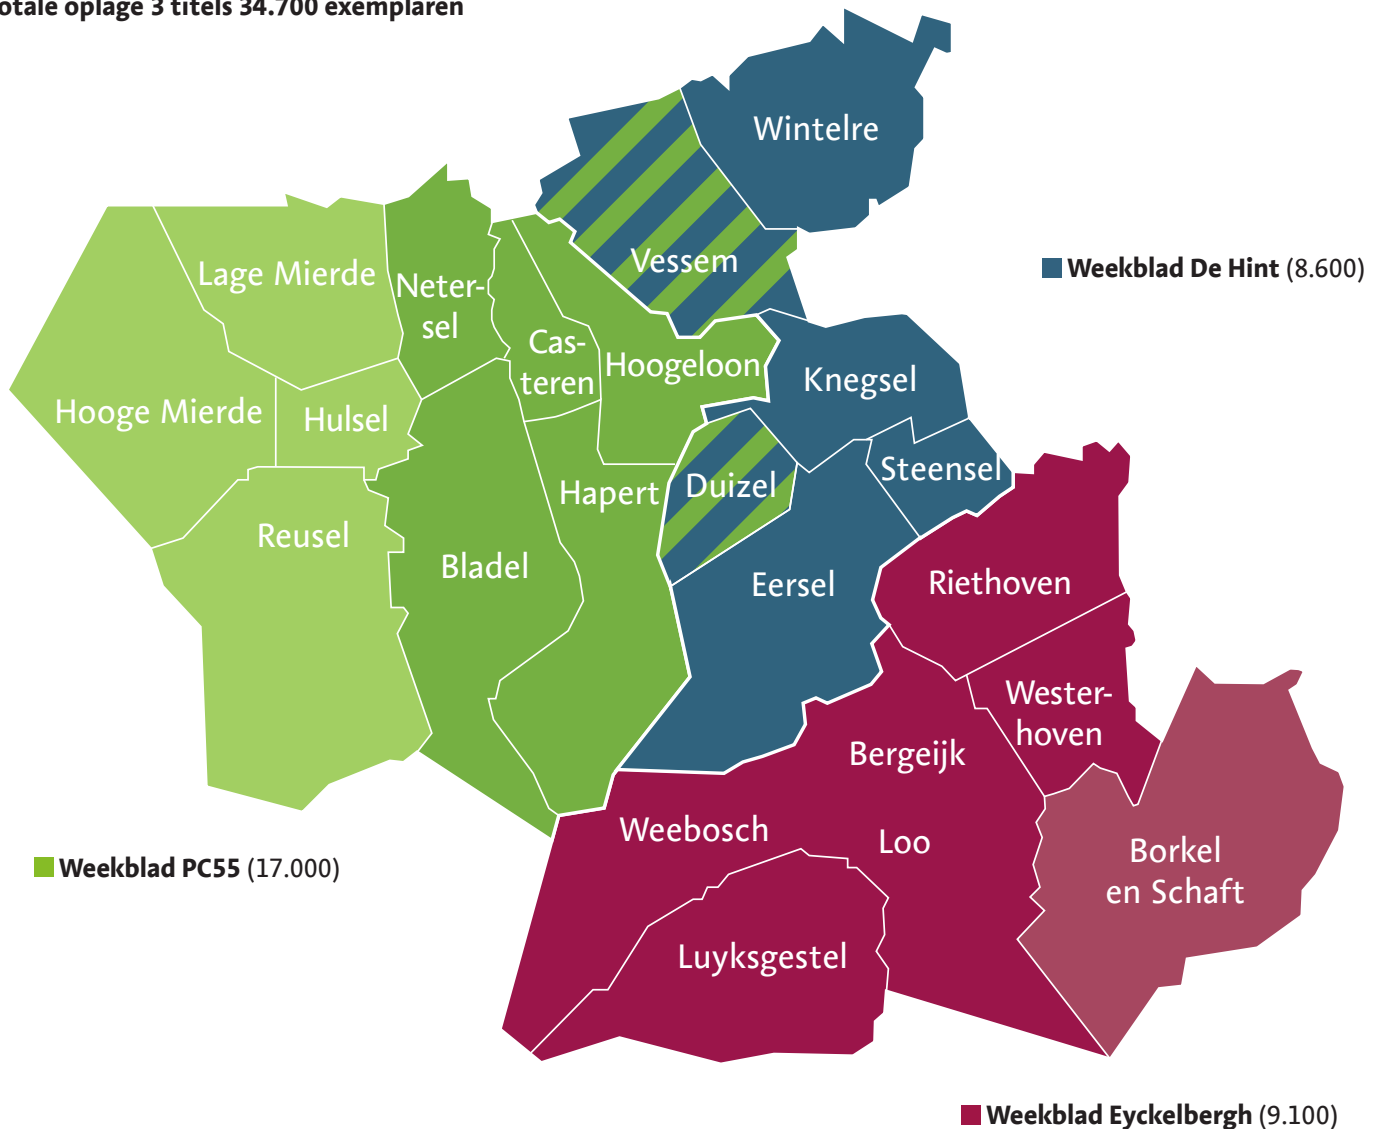

Kempisch verspreidingsgebied

3 lokale weekbladen

De Hint - Eyckelbergh - PC55

Kempen breed met een eigen identiteit!

Kempisch verspreidingsgebied lokale weekbladen

Totale oplage 3 titels 34.700 exemplaren

Tarieven weekkranten 2020

De Hint - Eyckelbergh - PC55

Advertentie	Combinatie De Hint, PC55 <i>Oplage: 25.600</i>	Combinatie Eyckelbergh, PC55 <i>Oplage: 26.100</i>	Combinatie De Hint, Eyckelbergh, PC55 <i>Oplage: 34.700</i>
1/1	€ 690,00	€ 714,00	€ 975,00
3/4	€ 599,00	€ 625,00	€ 875,00
1/2	€ 460,00	€ 480,00	€ 675,00
1/3	€ 359,00	€ 375,00	€ 520,00
1/4	€ 260,00	€ 270,00	€ 371,00
1/6	€ 193,00	€ 203,00	€ 275,00
1/8	€ 159,00	€ 165,00	€ 223,00
1/16	€ 83,00	€ 87,00	€ 118,00
1/32	€ 49,00	€ 52,00	€ 68,00

■ Weekblad De Hint

Oplage 8.600 exemplaren.
Verschijnt in het gebied van Gemeente Eersel (ook de buitengebieden): Duizel, Eersel, Kneghel, Steensel, Vessem en Wintelré.

■ Weekblad Eyckelbergh

Oplage 9.100 exemplaren.
Verschijnt in het gebied van Gemeente Bergeijk (ook buitengebieden): Bergeijk, Borkel en Schaft, Luyksgestel, Riethoven, Weebosch en Westerhoven.

■ Weekblad PC55

Oplage 17.000 exemplaren.
Verschijnt in het gebied van Gemeente Reusel-De Mierden en Gemeente Bladel (ook de buitengebieden): Reusel, Hooge Mierde, Lage Mierde en Hulsel, Bladel, Hapert, Hoogeloon, Netersel en Casteren. Tevens verspreiding in de dorpen Vessem en Duizel.