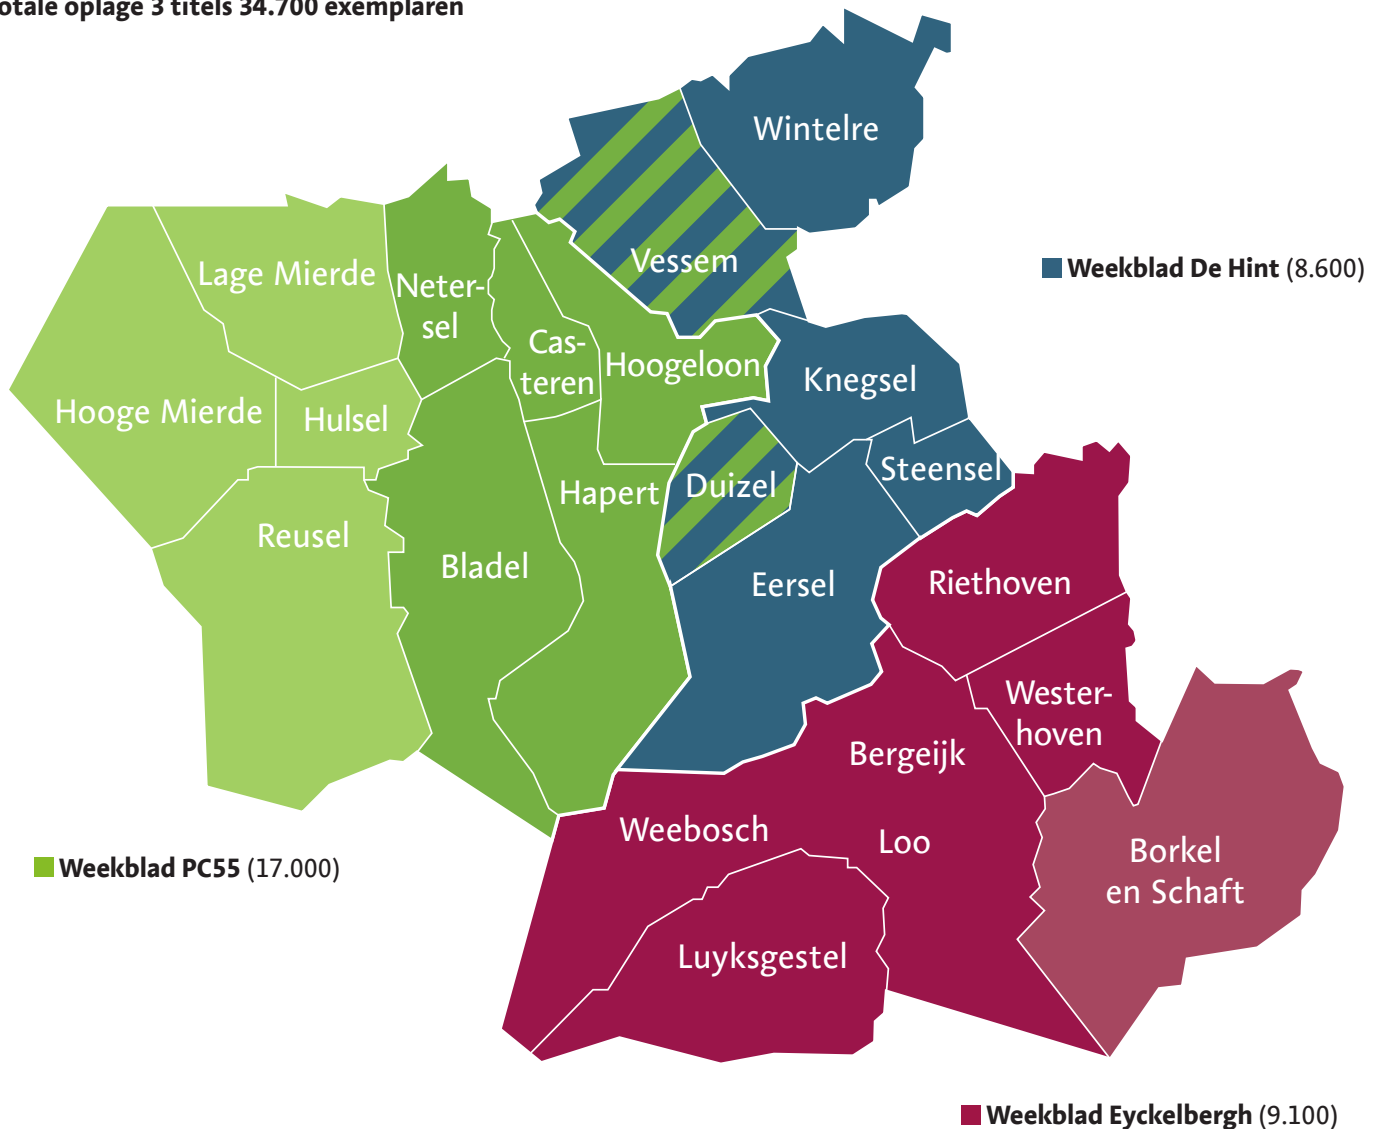

Kempisch verspreidingsgebied

3 lokale weekbladen

De Hint - Eyckelbergh - PC55

Kempen breed met een eigen identiteit!

Kempisch verspreidingsgebied lokale weekbladen

Totale oplage 3 titels 34.700 exemplaren

Tarieven weekkranten 2021

De Hint - Eyckelbergh - PC55

Advertentie	Combinatie De Hint, PC55 <i>Oplage: 25.600</i>	Combinatie Eyckelbergh, PC55 <i>Oplage: 26.100</i>	Combinatie De Hint, Eyckelbergh, PC55 <i>Oplage: 34.700</i>
1/1	€ 690,00	€ 714,00	€ 975,00
3/4	€ 599,00	€ 625,00	€ 875,00
1/2	€ 460,00	€ 480,00	€ 675,00
1/3	€ 359,00	€ 375,00	€ 520,00
1/4	€ 260,00	€ 270,00	€ 371,00
1/6	€ 193,00	€ 203,00	€ 275,00
1/8	€ 159,00	€ 165,00	€ 223,00
1/16	€ 83,00	€ 87,00	€ 118,00
1/32	€ 49,00	€ 52,00	€ 68,00

■ Weekblad De Hint

Oplage 8.600 exemplaren.
Verschijnt in het gebied van Gemeente Eersel (ook de buitengebieden): Duizel, Eersel, Kneysel, Steensel, Vessem en Wintelré.

■ Weekblad Eyckelbergh

Oplage 9.100 exemplaren.
Verschijnt in het gebied van Gemeente Bergeijk (ook buitengebieden): Bergeijk, Borkel en Schaft, Luyksgestel, Riethoven, Weebosch en Westerhoven.

■ Weekblad PC55

Oplage 17.000 exemplaren.
Verschijnt in het gebied van Gemeente Reusel-De Mierden en Gemeente Bladel (ook de buitengebieden): Reusel, Hooge Mierde, Lage Mierde en Hulsel, Bladel, Hapert, Hoogeloon, Netersel en Casteren. Tevens verspreiding in de dorpen Vessem en Duizel.