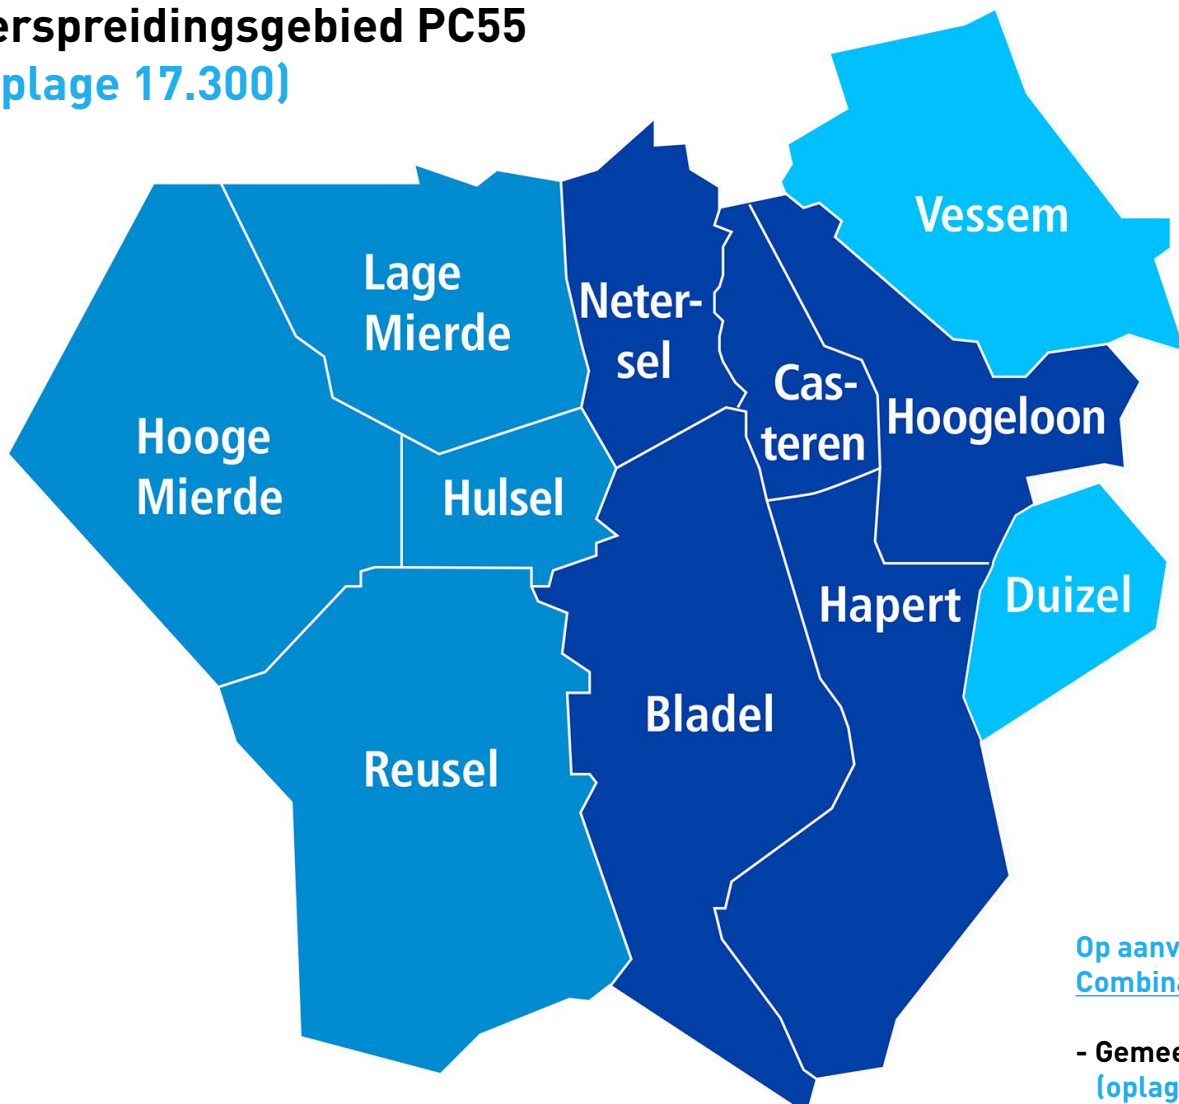

Advertorial

Naast advertenties is het ook mogelijk om gebruik te maken van een advertorial (interview met foto's).

• 1/2 pagina	= 425-450 woorden + logo + foto.	€ 375,-
• 3/4 pagina	= 650-700 woorden + logo + 2-3 foto's.	€ 475,-
• 1/1 pagina	= 1.000-1.100 woorden + logo + 3-5 foto's.	€ 575,-
• Voorpagina	= 650-700 woorden + logo + 2-3 foto's (doorloop pagina 3)	€ 675,-

Deze tarieven zijn inclusief interview, tekst schrijven, opmaak en plaatsing in PC55.

Exclusief (professionele) fotografie. Onze correspondent kan op locatie enkele foto's maken (geen meerprijs).

Verspreidingsgebied PC55

(oplage 17.300)

Op aanvraag
[Combinatie tarieven](#)

- Gemeente Eersel
(oplage 8.600)

- Gemeente Bergeijk
(oplage 9.100)