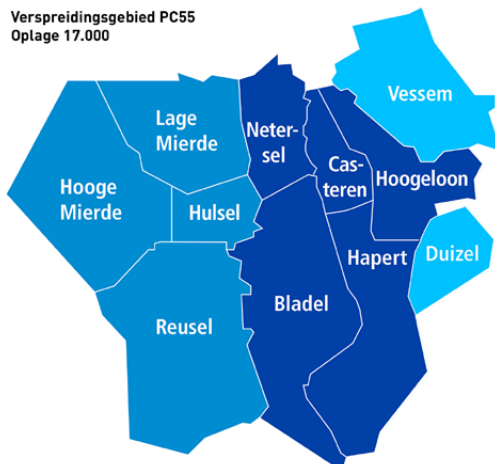

Exclusief (professionele) fotografie. Onze correspondent kan op locatie enkele foto's maken (geen meerprijs).

Dankbetuiging - familiebericht

1/8 pagina = 13 x 9,5 cm (bxh) **€ 49,-** (incl. btw) • **1/6 pagina** = 13 x 13 cm (bxh) **€ 69,-** (incl. btw)

Verspreiding van flyers/bijsluiters

Het is mogelijk om samen met PC55 uw flyer/folder te laten bezorgen

(i.v.m. nee/nee sticker is deze oplage lager dan de krantoplage)

Bijsluiters tot 20 gram - maximaal A4 formaat - **€ 50,-** p/1.000 (<10.000) & **€ 45,-** p/1.000 (>10.000):

• Verspreiding op donderdag - vrijdag - zaterdag

PC55

5094	LAGE MIERDE	650
5095	HOOG MIERDE	575
5096	HULSEL	300
5512	VESSEM	875
5525	DUIZEL	700
5527	HAPERT-DALEM	2.450
5528	HOOGELOON	800
5529	CASTEREN	475
5531	BLADEL	4.400
5534	NETERSEL	475
5541	REUSEL	3.300
TOTAAL PC55		15.000

• Minimum tarief = € 250,-

DE HINT

5511	KNEGSEL	450
5512	VESSEM	875
5513	WINTELRE	650
5521	EERSEL	4.225
5524	STEENSEL	500
5525	DUIZEL	700

TOTAAL DE HINT

7.400

EYCKELBERGH

5556	BORKEL EN SCHAFT	475
5561	RIETHOVEN	550
5563	WESTERHOVEN	625
5571	BERGEIJK-WEEBOSCH	2.900
5575	LUYKSGESTEL	650

TOTAAL EYCKELBERGH

5.200

VERSPREIDING PER POSTCODE IS MOGELIJK

TOTAAL BIJSLUITERS VOOR 3 KRANTEN 27.600

Overige gewichten en combinaties van dorpen op aanvraag

Aanlevering: Depot Oirschot - uiterlijk donderdag voor 12.00 uur voor verspreiding de week erop volgend.

Verspreidingsgebied PC55
Oplage 17.000

Verspreidingsgebied PC55

Oplage kranten 17.300

Op aanvraag

Combinatie tarieven

- **Gemeente Eersel**
(oplage 8.600)

- **Gemeente Bergeijk**
(oplage 9.100)